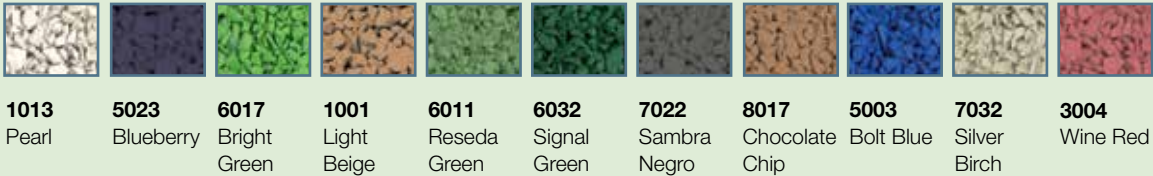

Core Series

APR10100
Jet Black

APR10101
Gray Hound

APR10102
Jayz Blue

APR10103
Blue Streak

APR10104
Titan Tan

APR10105
Firestorm Red

APR10106
Mean Green